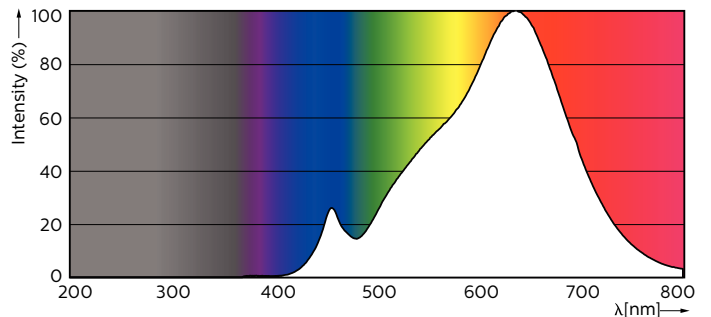

MASTER LEDspot ExpertColor MV 50W GU10 927 36D