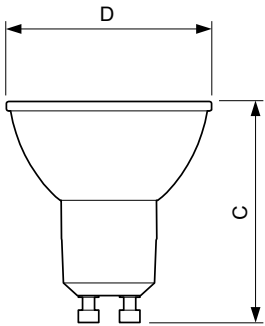

MASTER LEDspot GU10 ExpertColor

Aufwärmzeit bis 60 % Licht (Nom)	0.5 s
Leistungsfaktor (Nom)	0.8
Spannung (Nom)	220-240 V
Temperaturdaten	
Gehäusetemperatur (max)	80 °C
Dimmen	
Dimmbar	Ja
Zulassungen und Anwendungseigenschaften	
Geeignet für Akzentbeleuchtung	ja
Energieeffizienz-Label (EEL)	A+
Energieverbrauch kWh/1.000 Std.	6 kWh

Produktdaten

Gesamt-Produktcode	871869670767800
Bestell-Produktname	MASTER LED ExpertColor 5.5-50W GU10 927 36D
EAN/UPC - Produkt	8718696707678
Bestellcode	70767800
Anzahl pro Verpackung	1
Anzahl pro Umverpackung	10
Material-Nr. (12NC)	929001347302
Nettogewicht (Einzelteil)	0.038 kg

Hinweise

- Nicht für Gleichspannung geeignet
- Nicht für elektronische Schalter geeignet
- Max. 80% Luftfeuchtigkeit
- Min. 10 mm Luftraum beim Deckeneinbau zur Gewährleistung der konstanten Wärmeableitung

Abmessungsskizzen

GU10 230V5.5W-50W345lm40D 2700K GU10 Dim

Product	D	C
MASTER LED ExpertColor 5.5-50W GU10 927 36D	50 mm	54 mm

Photometrische Daten