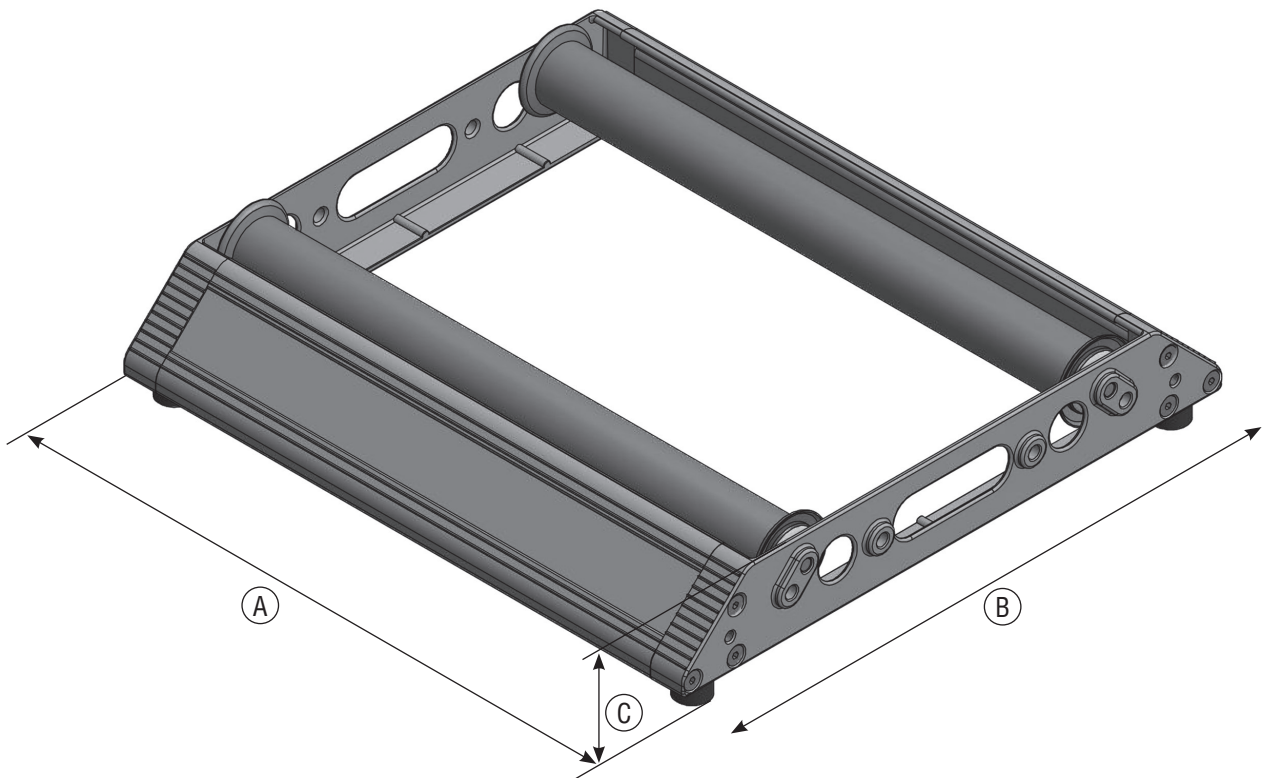

Original

TECHNISCHE DATEN

Tragfähigkeit	140 kg
Gewicht ohne Lenkrollen	8,3 kg
Max. Trommelbreite	520 mm
A) Breite	550 mm
B) Länge	530 mm
C) Höhe	100 mm

BESTELL-NR.

Original	A90101
----------	--------

ZUBEHÖR

Lenkrollen (Set = 4 Stück)	A90301
----------------------------	--------