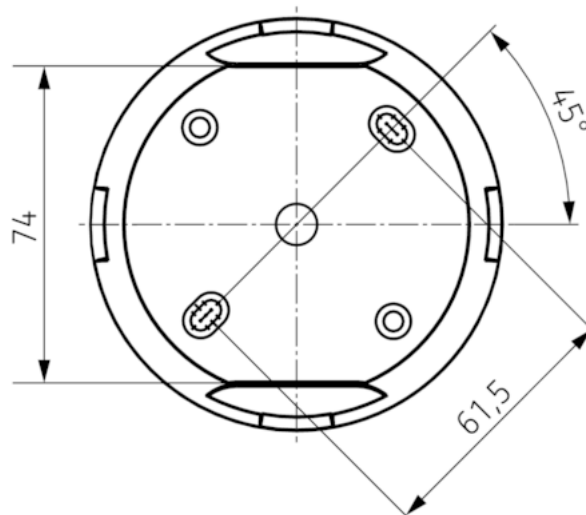

Technische Daten

Betriebsspannung	230 V AC
Frequenz	50 Hz
Montagehöhe	2 – 4 m
Mindesthöhe	> 1,7 m
Montageart	Deckenmontage
Art der Lichtmessung	Mischlichtmessung
Einstellbereich Helligkeit	30 – 3000 lx
Nachlaufzeit Licht	10 s - 60 min
Leuchtmittel	Glüh-/Halogenlampen, Fluoreszenzlampen, Kompaktleuchtstofflampen, LEDs
Glüh-/Halogenlampenlast	2300 W
Einschaltstrom	max. 400 A / 200 µs
LED-Lampe < 2 W	25 W
LED-Lampe 2-8 W	70 W
LED-Lampe > 8 W	80 W
Anschlussart	Schraubklemmen
Max. Leitungsquerschnitt	max. 2 x 2,5 mm ²
Größe Unterputzdose	Ø 55 mm (NIS, PMI)
Umgebungstemperatur	-15 °C ... +50 °C
Schutzart	IP 54 (im eingebauten Zustand)

Anschlussbilder

Erfassungsbereich

Montagehöhe (A)	Sitzend (S)	Gehend (T)
2 m	5 m ² 2,5 m	38 m ² 7 m
2,5 m	7 m ² 3 m	38 m ² 7 m
3 m	13 m ² 4 m	50 m ² 8 m
3,5 m	–	50 m ² 8 m
4 m	–	64 m ² 9 m

Maßbilder

Zubehör