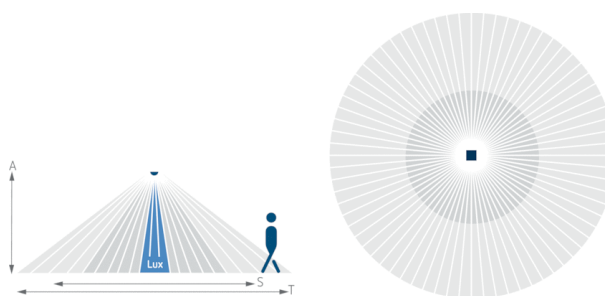

Funktionsbeschreibung

- Passiv-Infrarot-Präsenzmelder für Deckenmontage
- Runder Erfassungsbereich 360°, bis zu Ø 9 m (64 m²)
- Automatische bewegungs- und helligkeitsabhängige Steuerung für Beleuchtung
- Mischlichtmessung für Fluoreszenzlampen (FL/PL/ESL), Halogen-/ Glühlampen und LEDs geeignet
- Kanal A Licht: Relais, 230 V
- Betrieb als Vollautomat
- Helligkeitsschaltwert einstellbar, Teach-in Funktion
- Impulsfunktion für Treppenlicht-Zeitschalter
- Nachlaufzeit einstellbar
- Erfassungsempfindlichkeit einstellbar
- Testbetrieb zur Überprüfung von Funktion und Erfassungsbereich
- Durch werkseitige Voreinstellung sofort betriebsbereit (Helligkeitsschaltwert 300 Lux, Nachlaufzeit 10 min.)
- Für die Änderungen der Werte und Einstellungen ist eine dieser optionalen Fernbedienungen erforderlich:
 - Management-Fernbedienung SendoPro
 - Service-Fernbedienung theSenda P
 - Optionale Benutzer-Fernbedienung: theSenda

Anschlussbilder

Erfassungsbereich

Montagehöhe (A)	Sitzend (S)	Gehend (T)
2 m	5 m ² 2,5 m	38 m ² 7 m
2,5 m	7 m ² 3 m	38 m ² 7 m
3 m	13 m ² 4 m	50 m ² 8 m
3,5 m	–	50 m ² 8 m
4 m	–	64 m ² 9 m

Maßbilder

Zubehör