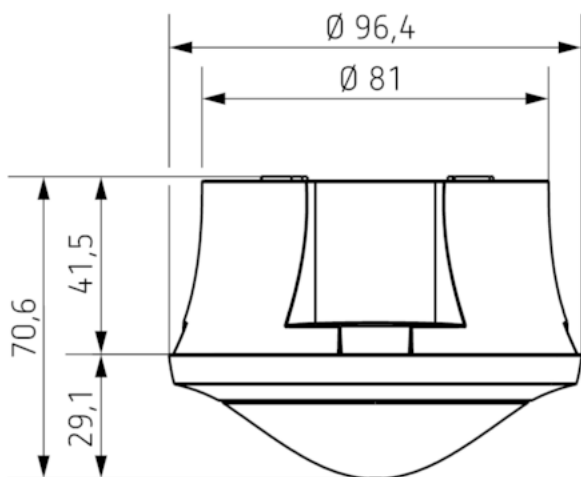

Technische Daten

Betriebsspannung	230 V AC
Frequenz	50 Hz
Montagehöhe	2 – 4 m
Mindesthöhe	> 1,7 m
Montageart	Deckenmontage
Art der Lichtmessung	Mischlichtmessung
Einstellbereich Helligkeit	30 – 3000 lx
Nachlaufzeit Licht	10 s - 60 min
Leuchtmittel	Glüh-/Halogenlampen, Fluoreszenzlampen, Kompaktleuchtstofflampen, LEDs
Glüh-/Halogenlampenlast	2300 W
Einschaltstrom	max. 400 A / 200 µs
LED-Lampe < 2 W	25 W
LED-Lampe 2-8 W	70 W
LED-Lampe > 8 W	80 W
Anschlussart	Schraubklemmen
Max. Leitungsquerschnitt	max. 2 x 2,5 mm ²
Größe Unterputzdose	Ø 55 mm (NIS, PMI)
Umgebungstemperatur	-15 °C ... +50 °C
Schutzart	IP 54 (im eingebauten Zustand)

Anschlussbilder

Erfassungsbereich

Montagehöhe (A)	Sitzend (S)	Gehend (T)
2 m	5 m ² 2,5 m	38 m ² 7 m
2,5 m	7 m ² 3 m	38 m ² 7 m
3 m	13 m ² 4 m	50 m ² 8 m
3,5 m	–	50 m ² 8 m
4 m	–	64 m ² 9 m

Maßbilder

Zubehör