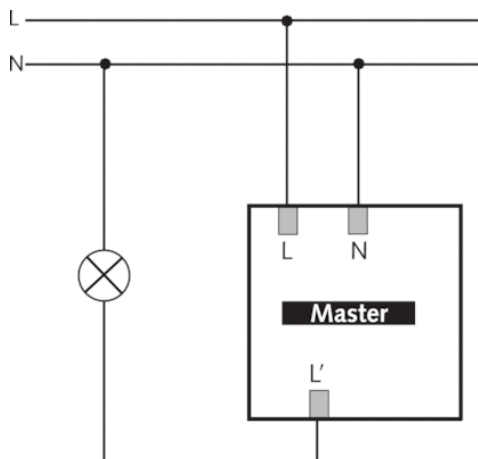

Funktionsbeschreibung

- Passiv-Infrarot-Präsenzmelder für Deckenmontage
- Runder Erfassungsbereich 360°, bis zu Ø 9 m (64 m²)
- Automatische bewegungs- und helligkeitsabhängige Steuerung für Beleuchtung
- Mischlichtmessung für Fluoreszenzlampen (FL/PL/ESL), Halogen-/ Glühlampen und LEDs geeignet
- Kanal A Licht: Relais, 230 V
- Betrieb als Vollautomat
- Helligkeitsschaltwert einstellbar, Teach-in Funktion
- Impulsfunktion für Treppenlicht-Zeitschalter
- Nachlaufzeit einstellbar
- Erfassungsempfindlichkeit einstellbar
- Testbetrieb zur Überprüfung von Funktion und Erfassungsbereich
- Durch werkseitige Voreinstellung sofort betriebsbereit (Helligkeitsschaltwert 300 Lux, Nachlaufzeit 10 min.)
- Für die Änderungen der Werte und Einstellungen ist eine dieser optionalen Fernbedienungen erforderlich:
 - Management-Fernbedienung SendoPro
 - Service-Fernbedienung theSenda P
 - Optionale Benutzer-Fernbedienung: theSenda

Technische Daten

Betriebsspannung	230 V AC
Frequenz	50 Hz
Montagehöhe	2 – 4 m
Mindesthöhe	> 1,7 m
Montageart	Deckenmontage
Art der Lichtmessung	Mischlichtmessung
Einstellbereich Helligkeit	30 – 3000 lx
Nachlaufzeit Licht	10 s - 60 min
Leuchtmittel	Glüh-/Halogenlampen, Fluoreszenzlampen, Kompaktleuchtstofflampen, LEDs
Glüh-/Halogenlampenlast	2300 W
Einschaltstrom	max. 400 A / 200 µs
LED-Lampe < 2 W	25 W
LED-Lampe 2-8 W	70 W
LED-Lampe > 8 W	80 W
Anschlussart	Schraubklemmen
Max. Leitungsquerschnitt	max. 2 x 2,5 mm ²
Größe Unterputzdose	Ø 55 mm (NIS, PMI)
Umgebungstemperatur	-15 °C ... +50 °C
Schutzart	IP 54 (im eingebauten Zustand)

Anschlussbilder

Erfassungsbereich

Montagehöhe (A)	Sitzend (S)	Gehend (T)
2 m	5 m ² 2,5 m	38 m ² 7 m
2,5 m	7 m ² 3 m	38 m ² 7 m
3 m	13 m ² 4 m	50 m ² 8 m
3,5 m	–	50 m ² 8 m
4 m	–	64 m ² 9 m

Maßbilder

Zubehör